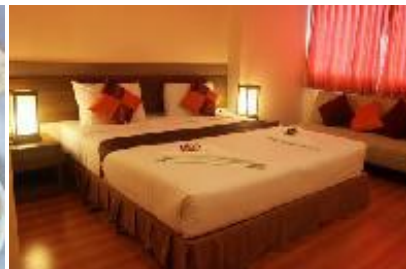

ลักษณะของห้อง คือ จะเป็นส่วนของห้องนอนเลย มีห้องน้ำในตัว

เครื่องอำนวยความสะดวกในห้องประกอบด้วย

- แอร์
- ทีวี
- ตู้เย็น
- เครื่องทำน้ำอุ่น
- ฟรี WIFI

***ห้องพักพร้อมอาหารเช้า

แผนที่จากโรงแรมยูอินน์ ไปหอประชุมกาญจนาภิเษก